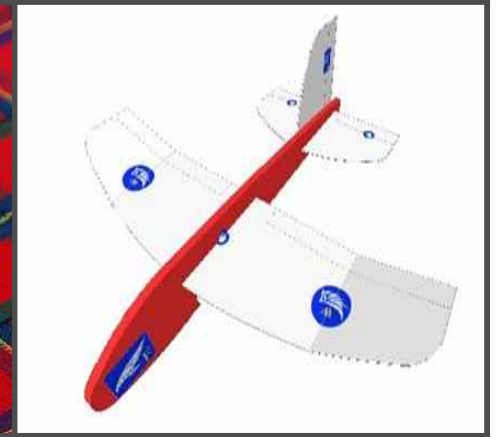

프로그램명	내 용	작품명	재료비
데코핸드크래프트	다양한 재료를 사용하여 나만의 데코작품 만들기	프리지برد 플라워 코르크 화분	6,000원
가족공예	가족의 멋스러움을 살려 예술적이고 실용적인 공예품 만들기	세줄꼬임팔찌	5,000원
레진공예	유리볼에 레진을 채운 액세서리 만들기	꽃반지	5,000원
냅킨아트	원하는 곳에 냅킨을 자르고 붙여 맵시 나게 꾸며보기	다용도함	5,000원
팬시우드	그림이 그려져 있는 나무판에 색갈펜을 이용해 색칠하기	캐릭터보석함	4,500원
모형항공기&드론	모형항공기, 드론의 원리를 이해하고 직접 제작·조종하기	모형항공기 제작	4,000원
천연화장품	건강한 피부로 만들어주는 천연화장품 만들기	나만의 향수	3,000원
쿠키클레이	쿠키반죽으로 창의력 향상에 도움을 주는 다양한 작품 만들기	꽃화분 쿠키	3,000원
펠러비즈	작은 비즈와 모양판 공예를 통해 뇌 발달과 사고력 기르기	카네이션 열쇠고리	3,000원
보드게임	온 가족이 함께 즐기는 다양한 보드게임 체험	아미스큐브	무료
캐리커처	나를 닮은 캐릭터의 모델이 되어 보기		무료

※ 행사 당일 접수 시 매회 1인 최대 2개 프로그램으로 제한합니다.(체험 후 재접수 가능)  
 ※ 기상 및 수련관 사정에 의해 프로그램 및 일정, 장소가 변경될 수 있습니다.

【데코핸드크래프트】 프리저브드 플라워 코르크 화분

【가족공예】 세줄꼬임팔찌

【레진공예】 꽃반지

【냅킨아트】 다용도함

【팬시우드】 캐릭터보석함

【모형항공기】 모형항공기 제작

【천연화장품】 나만의 향수

【쿠키클레이】 꽃화분 쿠키

【펠러비즈】 카네이션 열쇠고리

【보드게임】 아미스큐브

【캐리커처】

※ 실제 이미지와 차이가 있을 수 있습니다.